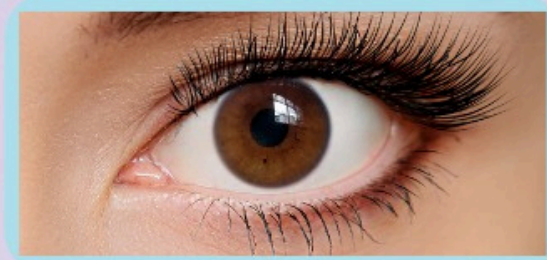

Lentes de Contato

OLHO
SEM LENTES

NATURAL Collection

Descarte: Anual • Percentual de Água: 40% • Grau: 0.00 • Material: Hidrogel

**NATURAL
CLOUD**