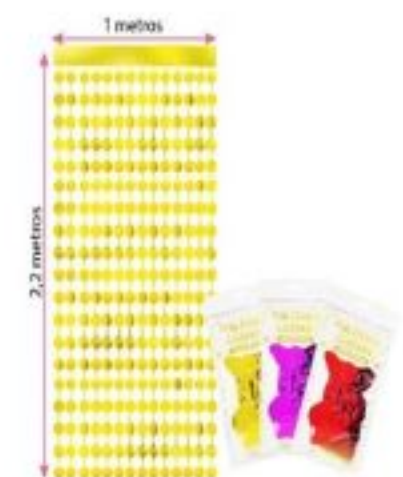

1 x 2,2 metros

ZW-71887

Preço: **R\$3.6 | R\$4.14**

Quantidades: **300 | 10**

CORTINA LISTRADA

Medida: Largura = 1 metro, Altura = 2 metro; COR: **AZUL**

ZW-71888

Preço: **R\$3.6 | R\$4.14**

Quantidades: **300 | 10**

Cortina Raibow A

Medida: Largura = 1 metro, Altura = 2 metro.

ZW-71890

Preço: **R\$3.96 | R\$4.55**

Quantidades: **120 | 10**

Cortina de Coração

Medida: Largura = 1 metro, Altura = 2 metro; Tamanho de coração: 5cm; Cor: Vermelho.

ZW-71892

Preço: **R\$3.6 | R\$4.14**

Quantidades: **300 | 10**

Cortina de Bolinha

Medida: Largura = 1 metro, Altura = 2 metro; Tamanho de bolinha: 5cm; Cores: Dourado / Prata / Pink / Rosé Gold / Vermelho