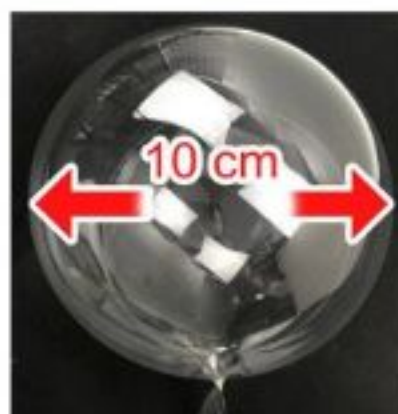

ZW-71599 /WDF

Preço: **R$0.54 | R$0.62**
Quantidades: **500 | 50**
BALÃO BUBBLE TRANSPARENTE C/ INMETRO 10cm
BALÃO BUBBLE COM SELO DE INMETRO; COR: TRANSPARENTE; TAMANHO: 5 POLEGADAS.PACOTE C/ 50 UNIDADES; BALÃO PRECISA-SE DE PUXAR ANTES DE INFLAR, INFLAR ATÉ 10cm DE DIÂMETRO.