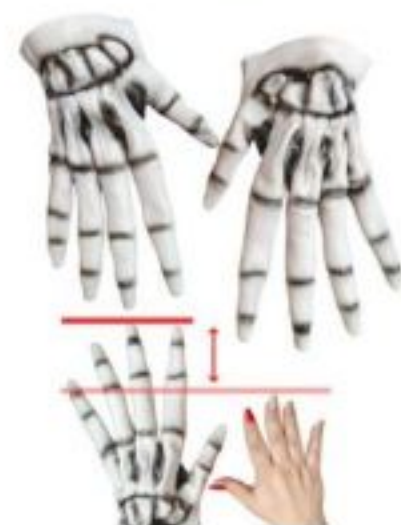

WDF-73595

Preço: **R$13.86 | R$15.94**
Quantidades: **30 | 6**
LUVA DE LATEX ESQUELETO (PAR)
ACESSORIO P/ FANTASIA - HALLOWEEN MODELO: ESQUELETO; DIMENSÕES: COMPRIMENTO: 28CM;LARGURA: 13CM MATERIAL: PVC FLEXÍVEL.