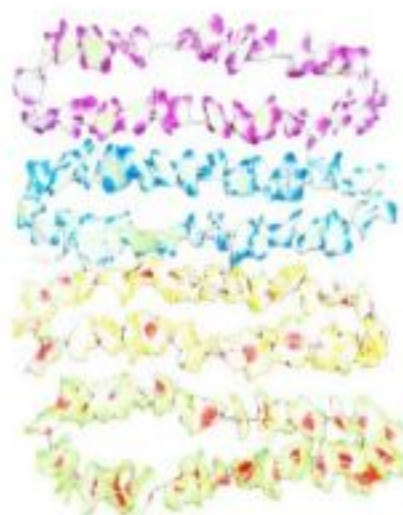

58cm

#70418

Havaianos

#70419

WDF-70419

Preço: **R\$9.61 | R\$11.05**
 Quantidades: **48 | 10**
SAIA HAVAIANA COR DE PALHA 58cm
 ACESSÓRIO P/ FANTASIA; MODELO: SAIA HAVAIANA;
 DIMENSÕES: 58CM, MATERIAL: PLÁSTICO.