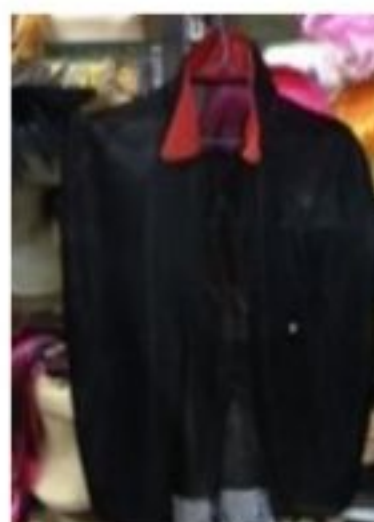

ZW-50120 /WDF

Preço: **R$21.06 | R$24.22**

Quantidades: **36 | 6**

CAPA VAMPIRO ADULTO

Tamanho : 1,20 MTS