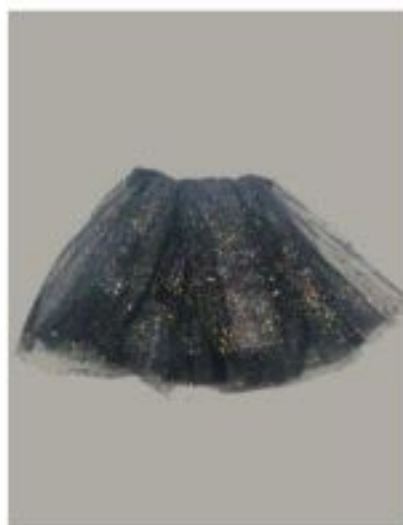

WDF-72800

Preço: **R$12.06 | R$13.87**
Quantidades: **30 | 10**
SAIA HALLOWEEN 30 CM
SAIA DE POLIÉSTER 30 CM PARTY ACESSÓRIO.