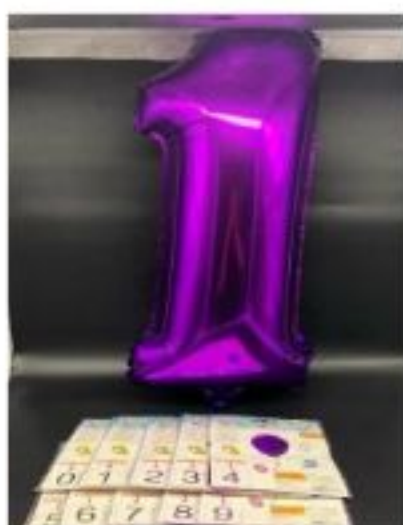

ZW-70357-LILÁS

Preço: **R$4.32 | R$4.97**

Quantidades: **300 | 50**

Balão número lilás 75cm

Balão metalizado de número com selo INMETRO; Número 0 a 9; Altura: 75cm; Cor: lilás; Embalado 1 a 1; Pode escolher números diferentes para montar a caixa.