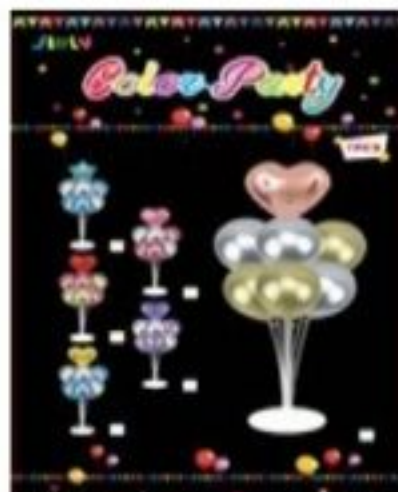

ZW-71501

Preço: **RS$18.54 | RS$21.32**

Quantidades: **60 | 10**

KIT DE BALÃO METALIZADO E BEXIGA METALIZADO COM SUPORTE

##PROMOÇÃO# Pacote de kit contém: 1 BALÃO METALIZADO AZUL, 6 BALÕES LATEX PEROLIZADOS; ENVIAMOS CORES SORTIDAS, CORES MISTOS SEM ESCOLHE. COM INMETRO.