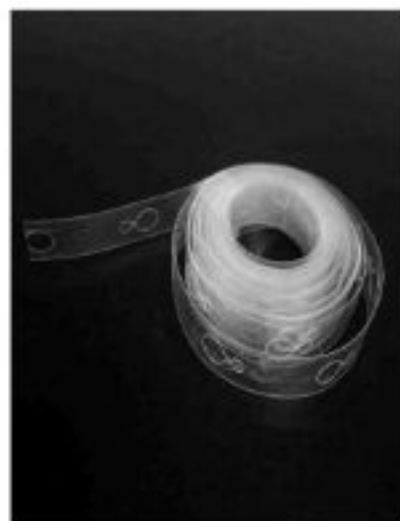

ZW-80001 /WDF

Preço: **R$2.12 | R$2.44**
Quantidades: **200 | 50**
FITA DE ACETATO PARA BALÕES
PARA ARCO DE BALÃO DESCONSTRUÍDO; COMPRIMENTO: 5 METROS, LARGURA: 15mm; CONTÉM 20 FUROS POR METRO.