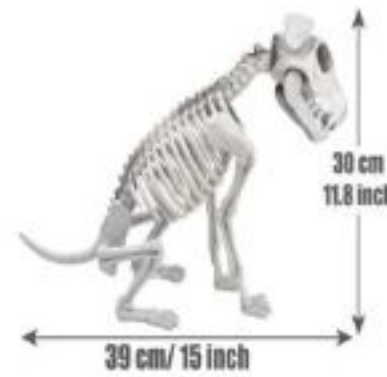

WDF-1658WJ

Preço: **R$20.81 | R$23.93**
Quantidades: **12 | 3**
ENFEITE PLÁSTICO DE ESQUELETO DE CACHORRO
MATERIAL: PLÁSTICO; TAMANHO:30cm
LARGURA:39cm PESO: 318g MODELO: CACHORRO