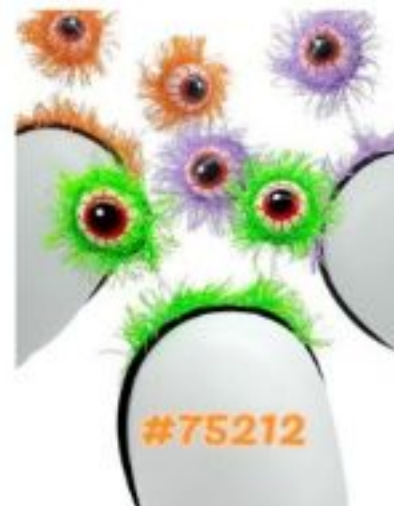

TIARA HALLOWEEN CHAPÉU DE BRUXA

Tamanho: 23 cm X 12,5 cm. Tem quatros modelos.

WDF-75211

Preço: **R\$11.18 | R\$13.66**
 Quantidades: **40 | 10**

TIARA CHIFRE VERMELHO DECORADA

LARGURA: 36cm ALTURA: 26cm COR: VERMELHO MATERIAL: POLIÉSTER