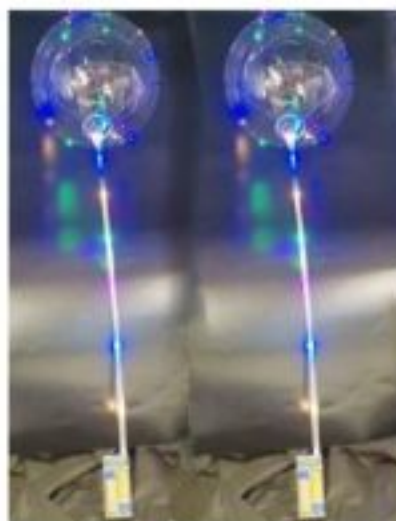

WDF-70907

Preço: **RS$7.2 | RS$8.28**

Quantidades: **50 | 10**

KIT BUBBLE 18 POLEGADAS COM LED E VARETA -REDONDO

C/ INMETRO; NÃO ACOMPANHA PILHA