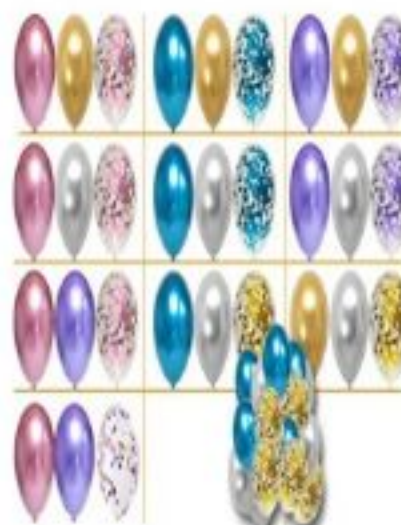

ZW-71655

Preço: **R$17.17 | R$19.75**

Quantidades: **50 | 10**

KIT BUQUE C/ 15 BALÕES

#C/ INMETRO# SENDO 10 METALIZADOS - 5 LATEX C/ CONFETE; são 10 modelos: ros-dou / rox-dou / azu-dou / ros-pra / azu-pra / dou-pra / rox-pra / ros-rox / ros-rox-colorido / azu-pra-dou. obs: ros=rosa, rox=roxo, azu=azul, dou=dourado, pra=prata.

WDF-ANO168-AZUL

Preço: **R$5.51 | R$6.33**

Quantidades: **100 | 10**