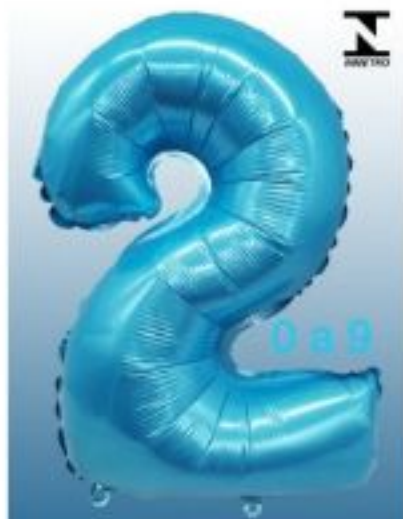

BALÃO

ZW-70401-AZ CLARO

Preço: **RS\$1.91 | RS\$2.19**

Quantidades: **300 | 30**

Balão número Azul bb Brilho 40cm

Balão metalizado de número com selo INMETRO; Altura: 40cm; Cor: azul bebê Brilho; Embalado 1 a 1; Números Esgotados: 1, 6, 8; Pode escolher números diferentes para montar a caixa.