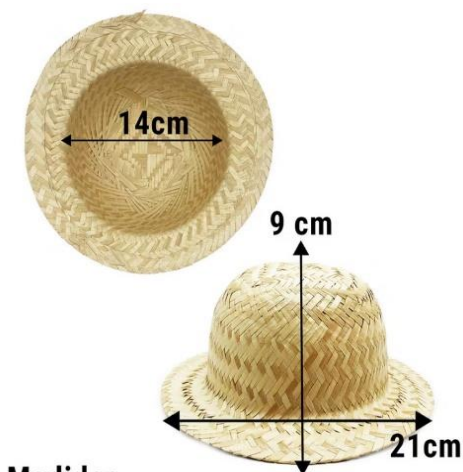

CHAPÉU DE PALHA
IDEAL PARA:

- → Decoração
- → Porta doces
- → Acessório

Medidas