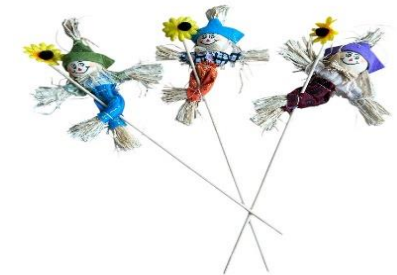

ESPANTALHO NO PALITO 17CM
COD.558001 R$3,95UN MINIMO 12
PEÇAS SORTIDAS