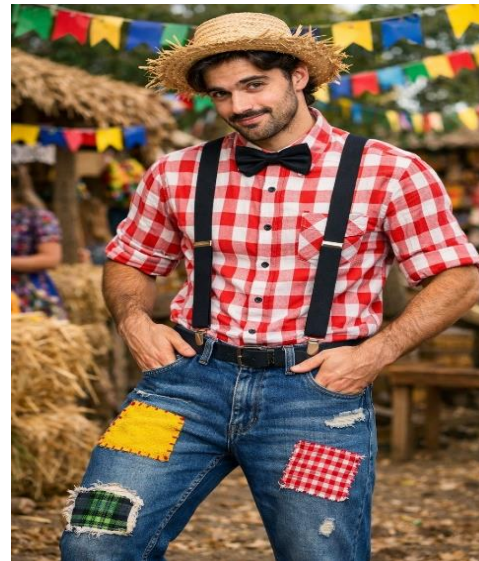

SUSPENSORIO C/GRAVATA
COD.493848 R$10,20UN MINIMO
12 PEÇAS CORES SORTIDAS

SUSPENSORIO PRETO
Cód. 551401
R$9,50UN MINIMO 12 PEÇAS