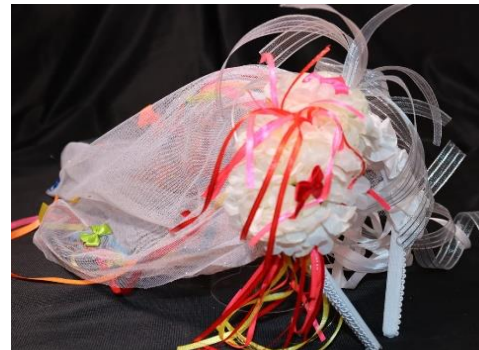

**TIARA NOIVA C/VEU LUXO
COD.317801 R$23,40UN
MODELOS SORTIDOS,FEITO
TODO A MÃO,SÃO LINDOS**