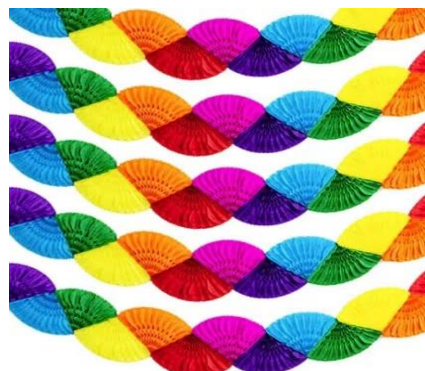

**GUIRLANDA VARAL SORTIDAS 6 METROS**  
Cód.532901  
**R\$6,90un** MINIMO 12 PEÇAS SORTIDAS

**VARAL GUIRLANDA COLORIDA 3 METROS COD.557801 R\$10,90UN**

**VARAL GUIRLANDA JUNINA 3 METROS COD.556401 R\$6,15UN**  
**MINIMO 12 PEÇAS SORTIDAS**