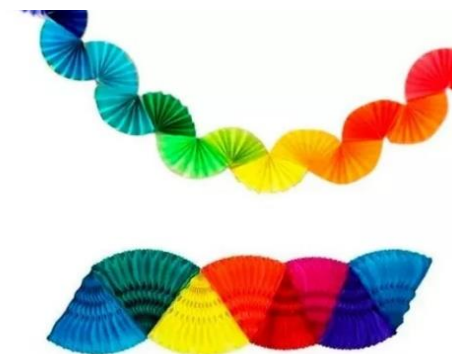

**GUIRLANDA VARAL SORTIDAS 6 METROS**  
Cód.532901  
**R\$6,90un** MINIMO 12 PEÇAS SORTIDAS

**VARAL GUIRLANDA COLORIDA 3 METROS COD.557801 R\$10,90UN**

**VARAL GUIRLANDA JUNINA 3 METROS COD.556401 R\$6,15UN**  
**MINIMO 12 PEÇAS SORTIDAS**