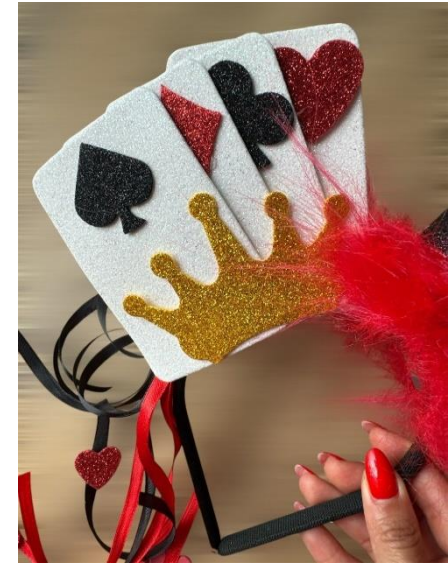

TIARA CARTOLA C/TREVO
LUXO COD.567001 R\$18,10UN

TIARA C/TREVO DA SORTE
LUXO COD.567101 R\$19,05UN

TIARA RAINHA LUXO
COD.543501 R\$16,50UN

TIARA PAQUITA LUXO COD.550501
R\$11,20UN ENVIAMOS CORES
SORTIDAS