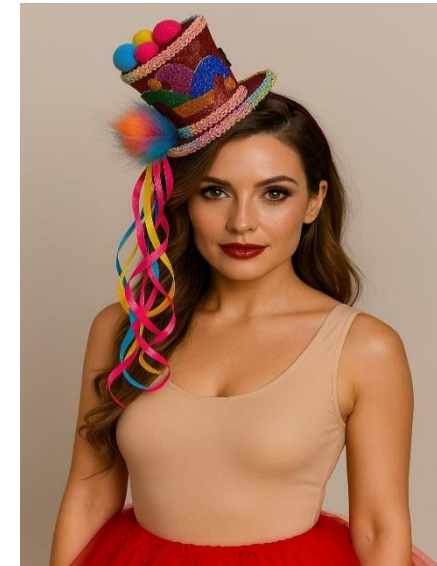

**TIARA CARTOLA SORTIDAS
LUXO COD.566001 R$14,90UN**