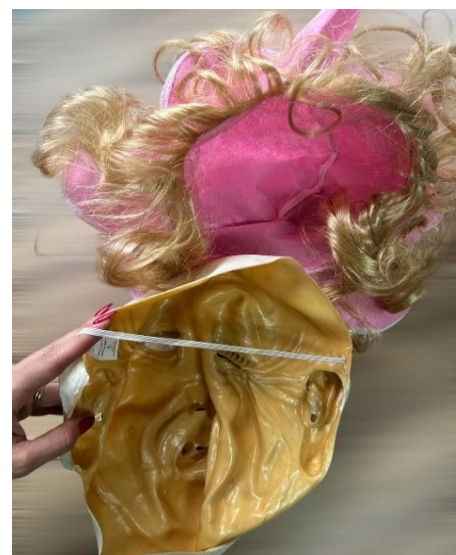

COCAR DE INDIO LUXO
COD.567301 R\$17,60UN
ENVIAMOS SORTIDOS

MEIA POLAINA ZEBRA
COD.126101 R\$5,33UN
MINIMO 6 PEÇAS

MASCARA MADAME SIBE
TUDO LATEX COD.462301
R\$16,00UN

KIT C/3 GUIRLANDA PRETO
COD.533201 R\$13,60KIT
MINIMO 12 PEÇAS
TAM:40.5X29.5X19