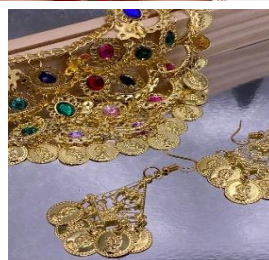

**PULSEIRA ODALISCA C/UNHA
COD.543201 R$12,80UN MINIMO
12 PEÇAS Cor:Dourado
Com regulagem no braço e no anel**