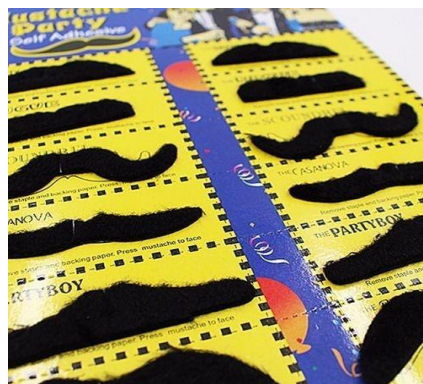

**COLAR PEROLA ANOS 60
CURTO COD.549501 R\$3,00UN
MINIMO 12 PEÇAS**

KIT MELINDROSA COD.564701
R\$21,60KIT MINIMO 12 PEÇAS
CONTÉM:FAIXA,PITEIRA,COLAR

COLAR DE PEROLAS LONGO
TAM.60CM COD.532201
R\$5,85UN MINIMO 12 PEÇAS

FAIXA MELINDROSA COD.1382
R\$5,50UN MINIMO 12 PEÇAS
SORTIDAS

COLAR DE PEROLAS TAM:43CM
COD.567401 R\$4,70UN MINIMO
12 PEÇAS

PITEIRA COD.393 R\$3,15UN
MINIMO 12 PEÇAS

TIARA MARINHEIRA
COD.494256 R\$6,30UN