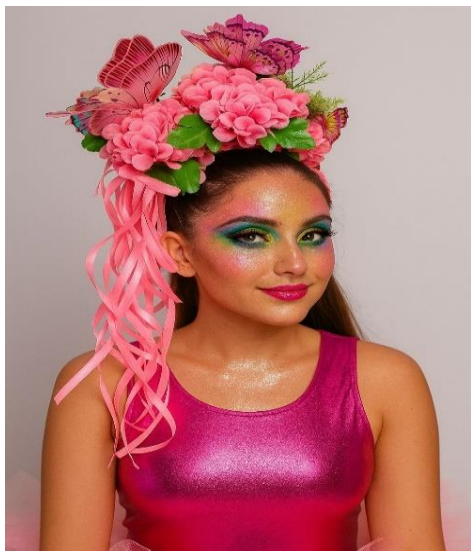

**TIARA CORAÇÃO C/FLORES E
BORBOLETAS LUXO
COD.566201 R$24,00UN**