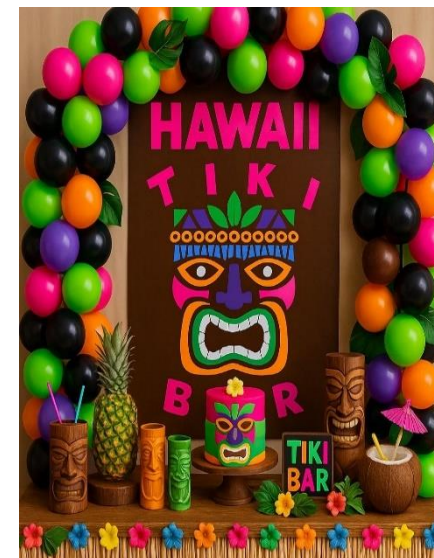

Obs.: Acompanha solapa e embalagem

PAINEL FAIXA ALOHA/HAWAII
COD.214601 R$2,70UN Composição:
Papelão cartonado
Tamanho:66x25cm

Obs.: Acompanha solapa e embalagem