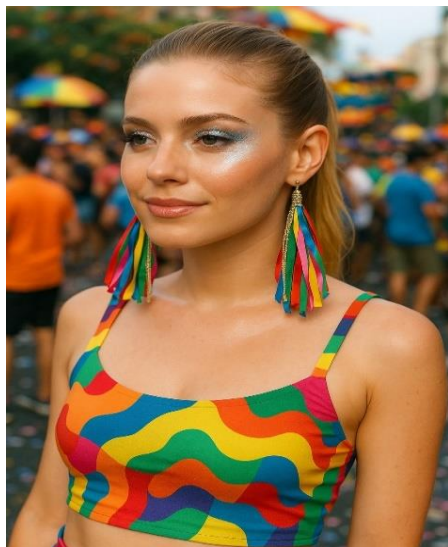

BRINCO FITILHO COLORIDOS
COD.565201 R$6,90 MINIMO
12 PEÇAS TAM:17CM