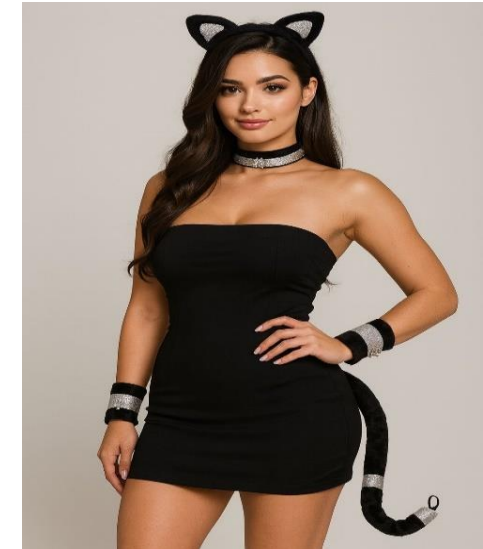

**TIARA COELHO ROSA LED
COD.525201 R$4,90UN MINIMO
12 PEÇAS SORTIDAS Rosa e
Pink**

**KIT GATINHA LUXO
COD.387201 R$27,00KIT**