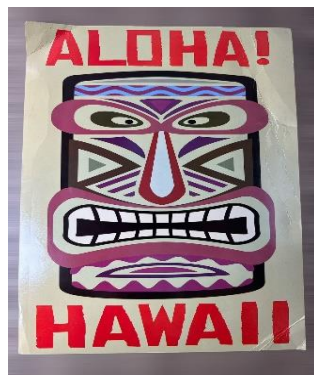

PAINEL ALOHA/HAWAII COD.213001
R$3,00UN Composição: Papelão cartonado
Tamanho:45x34cm

Obs.: Acompanha solapa e embalagem