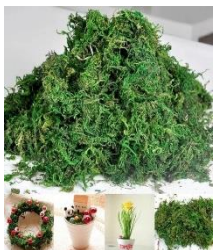

MUSGUINHO 20G
Cor: Grama, Bege c/Rosa
R\$1,95pct MINIMO 20 PACOTES DE UMA ÚNICA COR

PALHA 30G
Cor: Amarela, azul
R\$1,95pct MINIMO 10 PACOTES DE UMA ÚNICA COR

BUQUE DE EUCALIPTO
COD.554301 R\$3,90UN MINIMO
12 PEÇAS