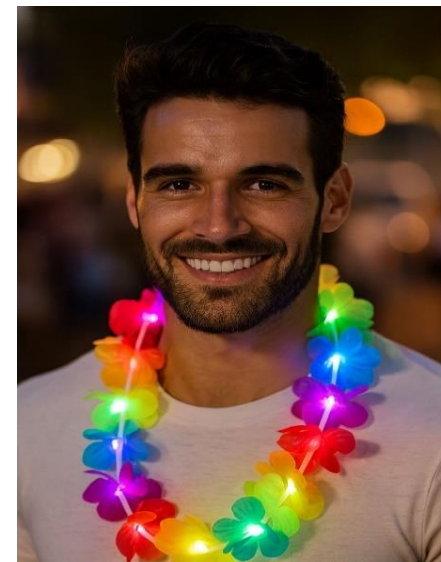

CARTELA DE BIGODE COD.81
R\$4,50KIT CARTELA CONTÉM
12 BIGODES

SUTIAN HAVAIANO
COD.530701 R\$6,50UN
MINIMO 12 PEÇAS
TAM:ÚNICO

KIT HAVAIANO COD.530801
R\$4,90KIT MINIMO 12 PEÇAS

COLAR HAVAINO C/LED
COD.170901 R\$7,90UN
MONIMO 12 PEÇAS TAM:96CM