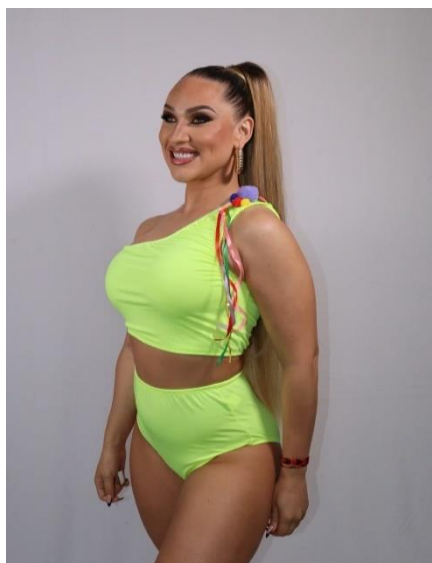

**MASCARA GATA VELUDO
C/PEDRARIA LUXO R\$13,50UN
FABRICAÇÃO PRÓPRIA**

CONJUNTO HOT PANTS NEON
COD.478601
R\$25,00UN TAMANHO ÚNICO
Cores:somente LARANJA

CONJUNTO HOT PANTS G1
COD.531601
R\$28,00UN MODELO PLUS SIZE
Cores: pink,laranja,verde neon