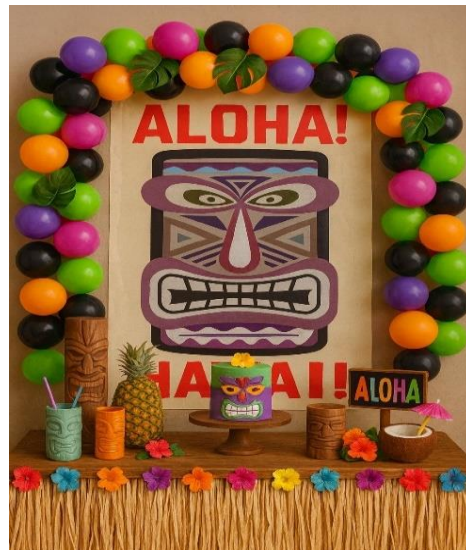

PAINEL TIKI BAR COD.213101 R$3,00UN
Composição: Papelão cartonado
Tamanho:45x34cm