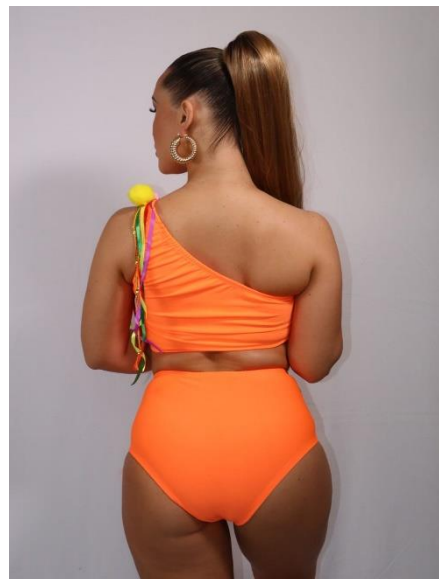

CONJUNTO HOT PANTS NEON
COD.478601
R$25,00UN TAMANHO ÚNICO
Cores:somente LARANJA