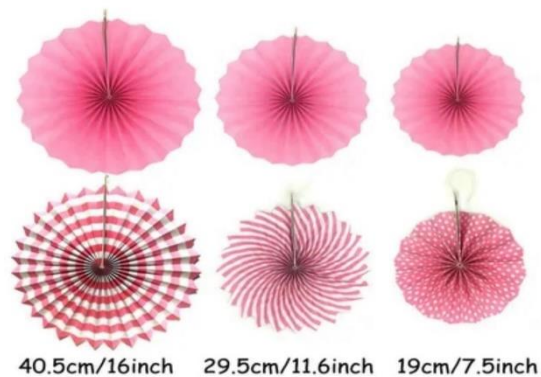

40.5cm/16inch 29.5cm/11.6inch 19cm/7.5inch