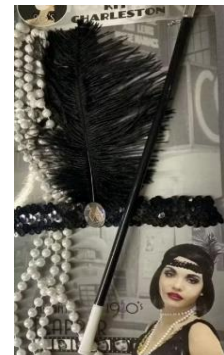

**TIARA MALEVOLA SIMPLES
COD.410801 R\$11,50UN**

**CAPA MALEVOLA ADULTO
R\$23,00 INFANTIL R\$14,10**

**KIT COLAR, BRINCO E
PULSEIRA COD.558701
R\$6,50KIT MINIMO 12 PEÇAS
IDEAL PARA COMPOR LOOKS E FANTASIA
ANOS 60**

**COLAR PEROLA ANOS 60
CURTO COD.549501 R\$3,00UN
MINIMO 12 PEÇAS**

KIT MELINDROSA COD.564701
R\$21,60KIT MINIMO 12 PEÇAS
CONTÉM:FAIXA,PITEIRA,COLAR

COLAR DE PEROLAS LONGO
TAM.60CM COD.532201
R\$5,85UN MINIMO 12 PEÇAS