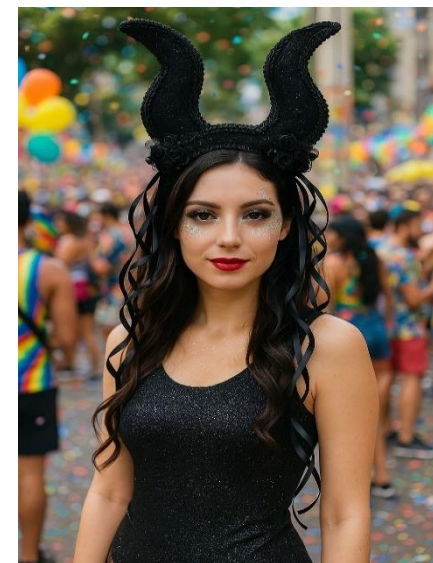

KIT ANJO INFANTIL PRETO
COD.548701 R\$20,40KIT
TAM:SAIA 30CM

TIARA VIUVA C/VEU LUXO
COD.543601 R\$24,50UN
ENVIAMOS SORTIDAS

TIARA CHIFRE LUXO
COD.560001 R\$12,20UN

TIARA CHIFRE C/FLOR LUXO
COD.560101 R\$14,00UN