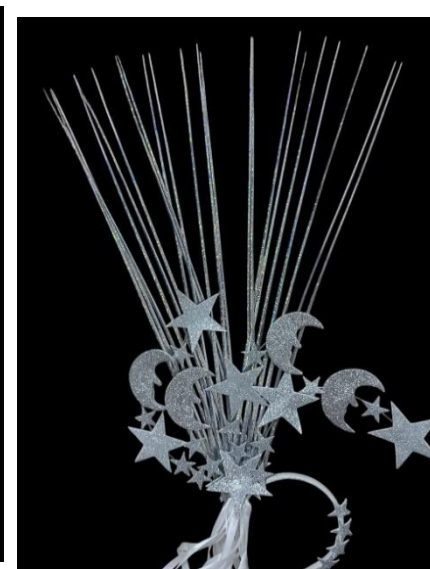

**TIARA ESTRELAS
COLORIDAS LUXO
COD.566701 R\$13,30UN**

**TIARA LUA LUXO COD.549801
R\$11,55UN**

TIARA LUA C/ACETATO LUXO
COD.566801 R\$13,99UN
TAM:56X30

TIARA ESTRELA DOURADA
C/ACETATO LUXO
COD.566901 R\$15,20UN
TAM:56X30