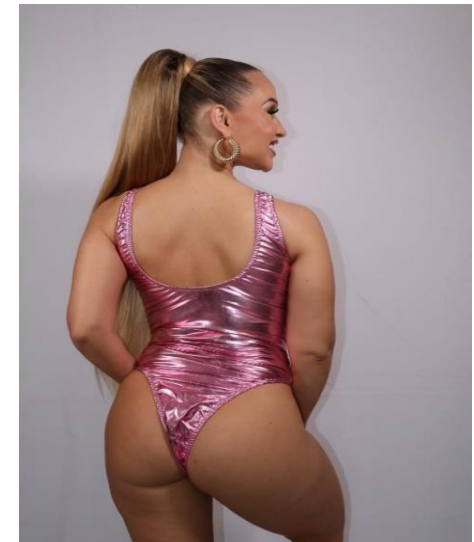

CONJUNTO HOT PANTS NEON
COD.478601
R\$25,00UN TAMANHO ÚNICO
Cores:somente LARANJA

TIARA PENA LUXO
COD.550301 R\$17,60UN

BODY METALIZADO R\$32,00UN
TEMOS TAMANHO ÚNICO E GG
ENVIAMOS CORES SORTIDAS
PRATA, ROSA, VERMELHO, DOURADO, AZ
UL