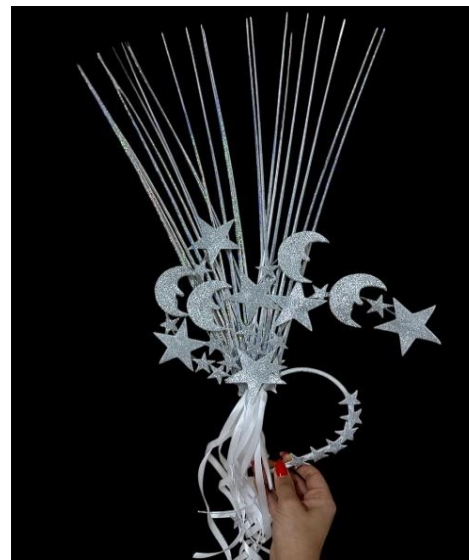

**TIARA ESTRELAS
COLORIDAS LUXO
COD.566701 R\$13,30UN**

**TIARA LUA LUXO COD.549801
R\$11,55UN**

TIARA LUA C/ACETATO LUXO
COD.566801 R\$13,99UN
TAM:56X30

TIARA ESTRELA DOURADA
C/ACETATO LUXO
COD.566901 R\$15,20UN
TAM:56X30