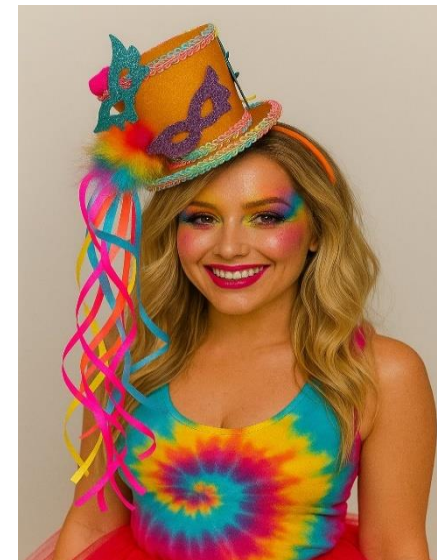

**TIARA CARTOLA SORTIDAS
LUXO COD.566001 R$14,90UN**