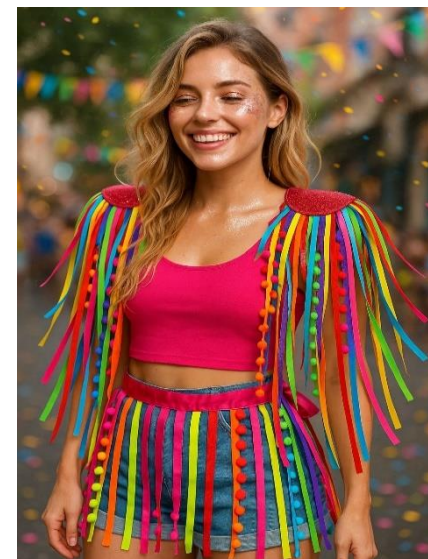

OMBREIRA METALIZADA
TAM:65X11CM COD.531201
R$9,95UN MINIMO 12 PEÇAS
SORTIDAS
CORES:DOURADA,PRATA,COLORIDA

SAIA C/FITAS COLORIDAS
35CM COD.551801 R$16,50UN
MINIMO 12 PEÇAS SORTIDAS