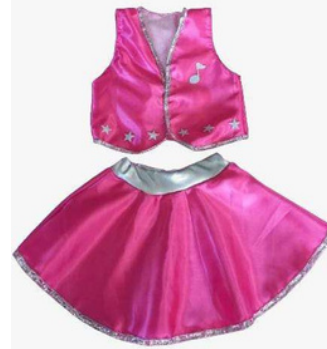

Cód. De barras: 7899018302441

C159 – CHAPÉU EVA NOTA MUSICAL
R\$ 8,00

DISPONÍVEL
VELNASCORES ROSA E PRETO

FANTASIAS INFANTIL

707 – COLETEVELUDO INF.
R\$15,00
Cód. De barras:7899018377074

FJ715 - COLETE VELUDO INF. ROSA
R\$ 15,00