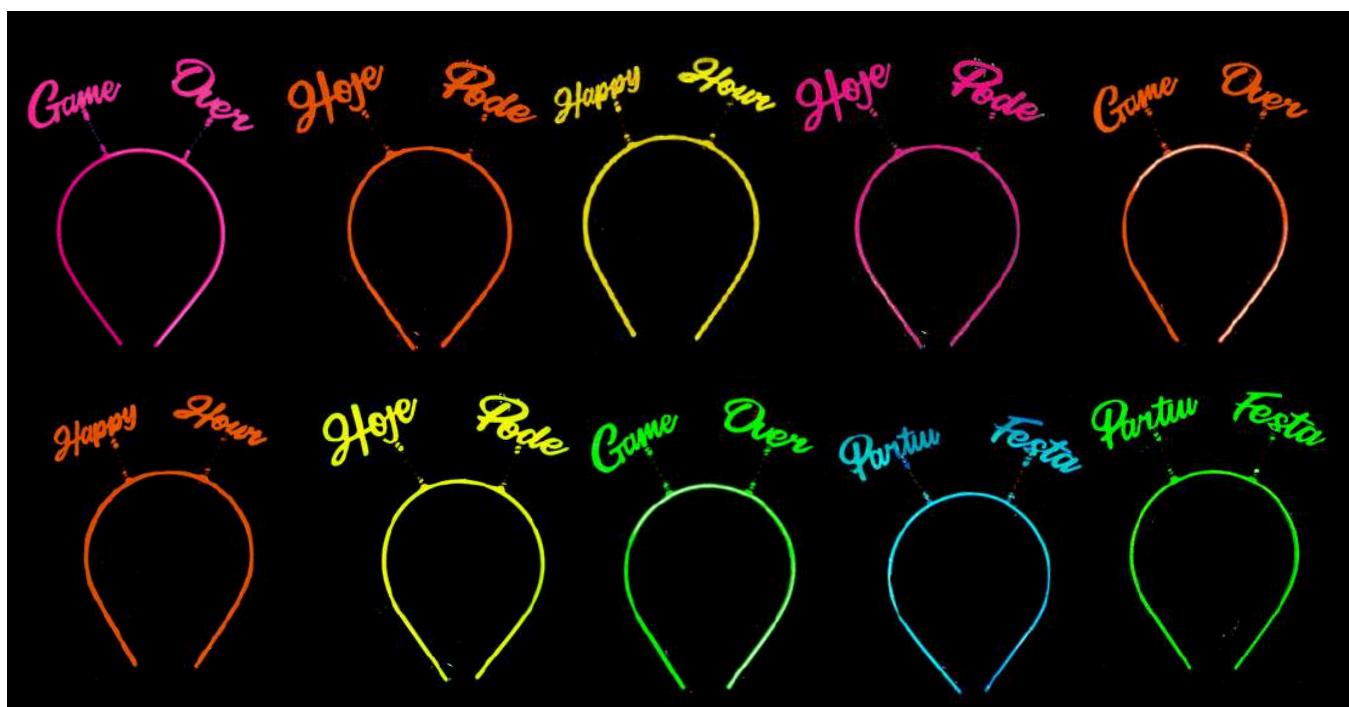

TOPO DE BOLO FRASES

Game Over

Happy Hour

TOPO DE DOCINHOS FRASES

Game Over

Happy Hour

Hoje Pode

Partiu Festa

Hoje Pode

Partiu Festa

Pct c/1 par

Ref.1661

Cod.5037080214909

R$3,70

Pct c/1 Par

Ref.1662

Cod.5037080214923

R$3,00

TIARAS FRASES NEON LUZ NEGRA

Pct c/10

Ref.1671

Cod.5037080214794

R$8,13