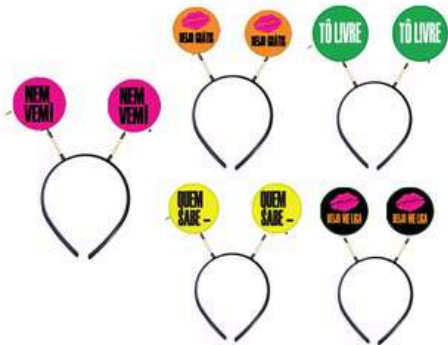

Tiaras Neon N.19
Vestido e Smoking Neon
Pcte c/10
Ref.1356
Cod.5037080212097
R$11,00

Espetinhos Neon N.19
Vestido e Smoking Neon
Pcte c/10
Ref.1358
Cod.5037080212103
R$5,50