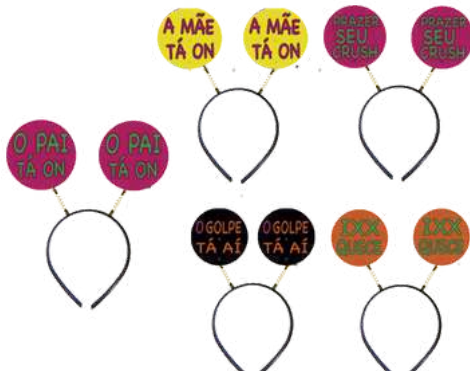

Tiaras Neon n.23
Funk 2
Pct c/10
Ref.1574
Cod.5037080214015
R$11,00