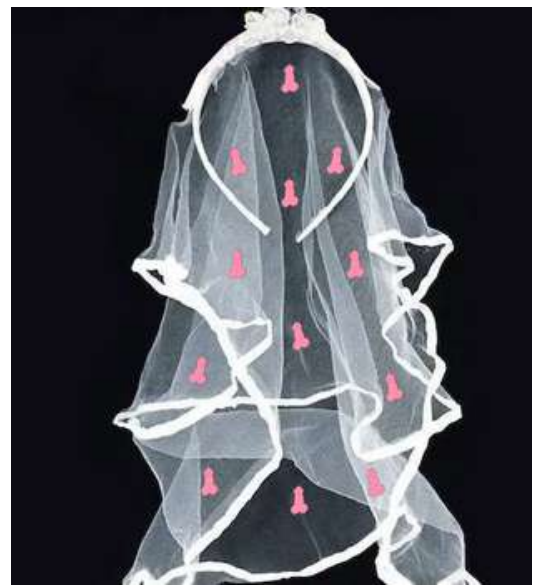

**Pulseira Bate enrola  
Erótica**

Pct c/1 Ref.1881  
Cod.5037080216279  
R\$4,90

**Anel Solitário Ajustável**

Pct c/1 Ref.1828  
Cod.5037080215807  
R\$8,90

**Espetinho Decorativo  
Erótico**

Pct c/10 Ref.1890  
Cod.5037080216484  
R\$3,90