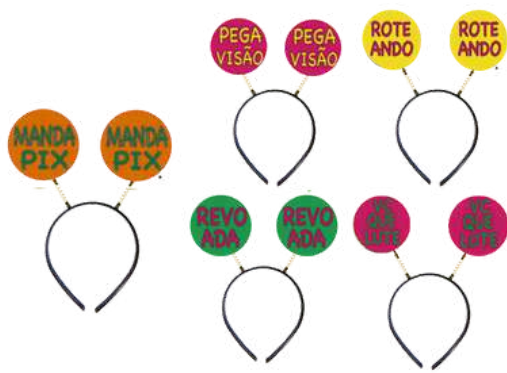

Tiaras Neon N.21
Frases Neon
Pcte c/10
Ref.94
Cod.5037080210659
R$11,00

Tiaras Neon n.22
Frases Funk 1
Pct c/10
Ref.1573
Cod.5037080213988
R$11,00