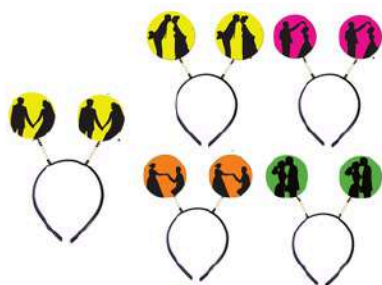

TIARAS NEON

ESPETINHOS NEON

CANUDOS NEON

Tiaras Neon N.10
Casamento Neon
Pcte c/10
Ref.801
Cod.5037080205358
R$11,00