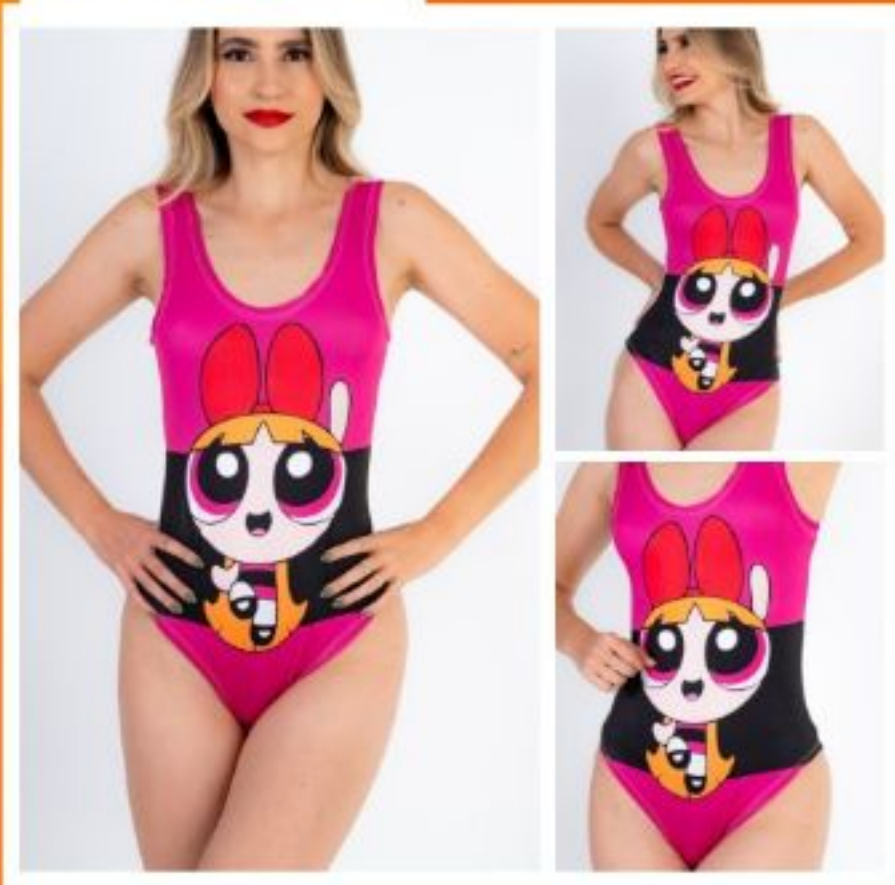

## BODY LUIGI

ADULTO

CL 029MB

CAIXA ABERTA  
MÍNIMO 10 UNID.

**R\$ 25,99**

CAIXA FECHADA  
ACIMA DE 50 UNID.

**R\$ 23,99**

INFORMAÇÕES DO PRODUTO:  
TAMANHO: UNICO

## BODY SUPER MARIO

ADULTO

CL 028FL

CAIXA ABERTA  
MÍNIMO 10 UNID.

**R\$ 25,99**

CAIXA FECHADA  
ACIMA DE 50 UNID.

**R\$ 23,99**

INFORMAÇÕES DO PRODUTO:  
TAMANHO: UNICO

## BODY FLORZINHA

ADULTO

CL 028LD

CAIXA ABERTA  
MÍNIMO 10 UNID.

**R\$ 25,99**

CAIXA FECHADA  
ACIMA DE 50 UNID.

**R\$ 23,99**

INFORMAÇÕES DO PRODUTO:  
TAMANHO: UNICO