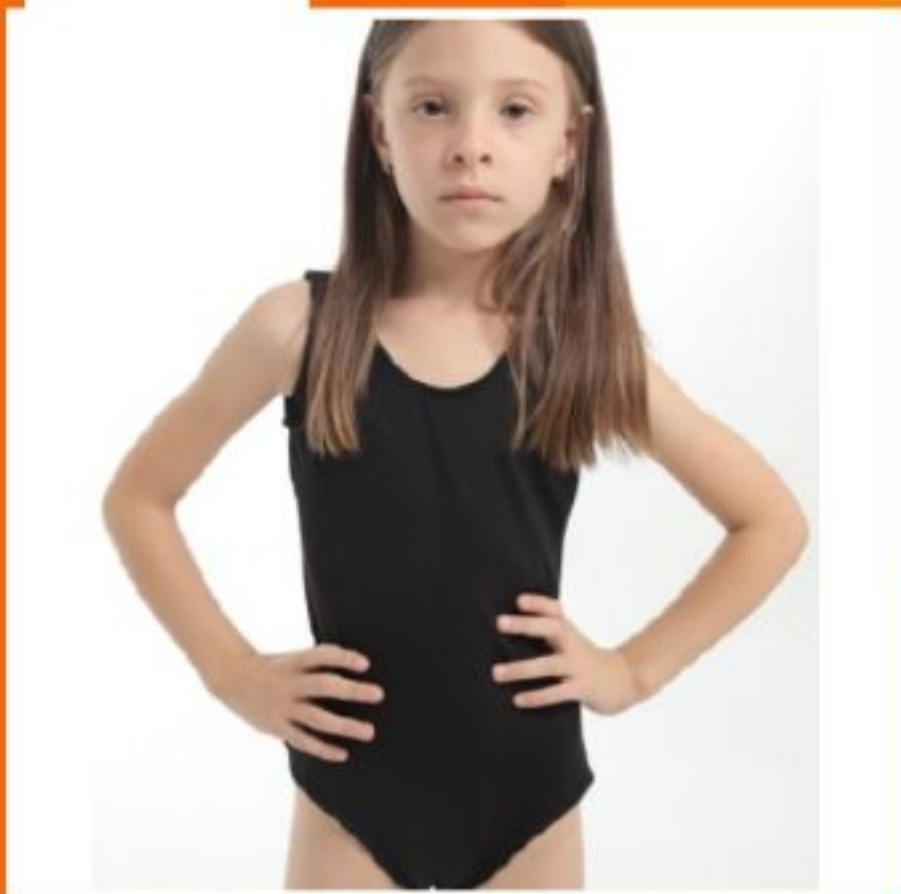

CL 005

CAIXA ABERTA
MÍNIMO 10 UNID.

R$ 16,99

CAIXA FECHADA
ACIMA DE 50 UNID.

R$ 15,99

INFORMAÇÕES DO PRODUTO:
TAMANHO: P, M, G

VERMELHO, ROSA BEBE, AZUL CLARO, AZUL ROYAL,
AMARELO FLUOR, PRETO, VERDE FLUOR, LARANJA FLUOR,
ROSA FLUOR, PINK, VERDE BANDEIRA, AMARELO CANÁRIO

BODY DE SUPLEX INFANTIL