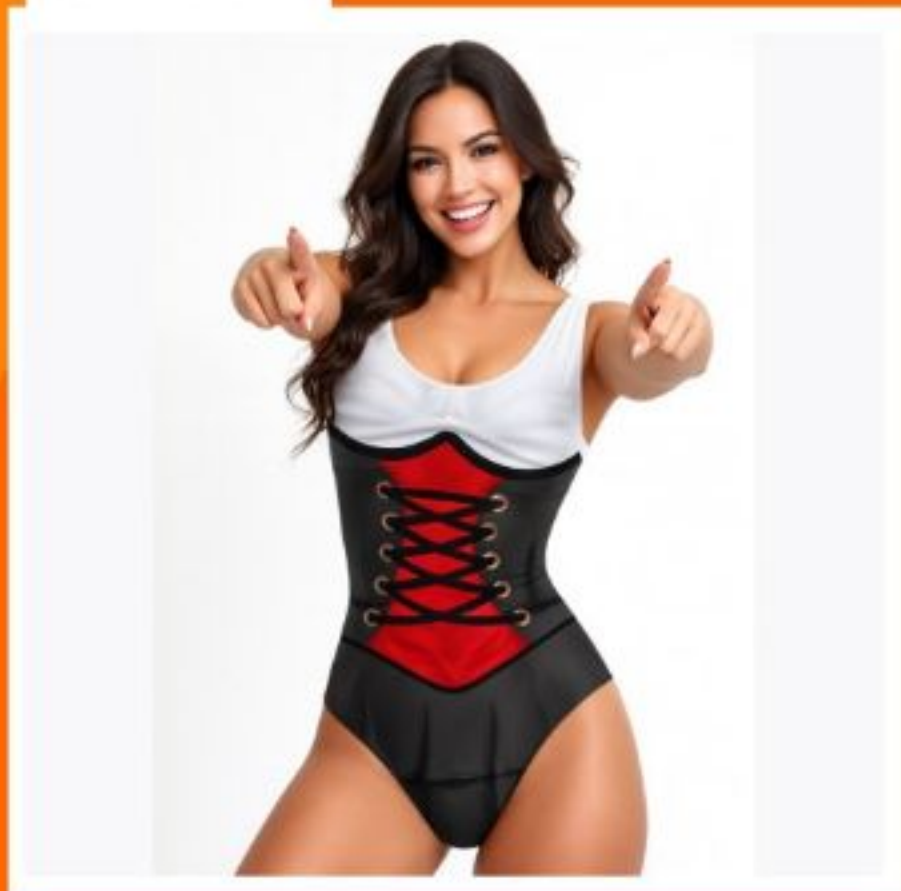

CL 101

BODY PIRATA

ADULTO

CAIXA ABERTA
MÍNIMO 10 UNID.

R$ 25,99

CAIXA FECHADA
ACIMA DE 50 UNID.

R$ 23,99

INFORMAÇÕES DO PRODUTO:
TAMANHO: UNICO

CL 102