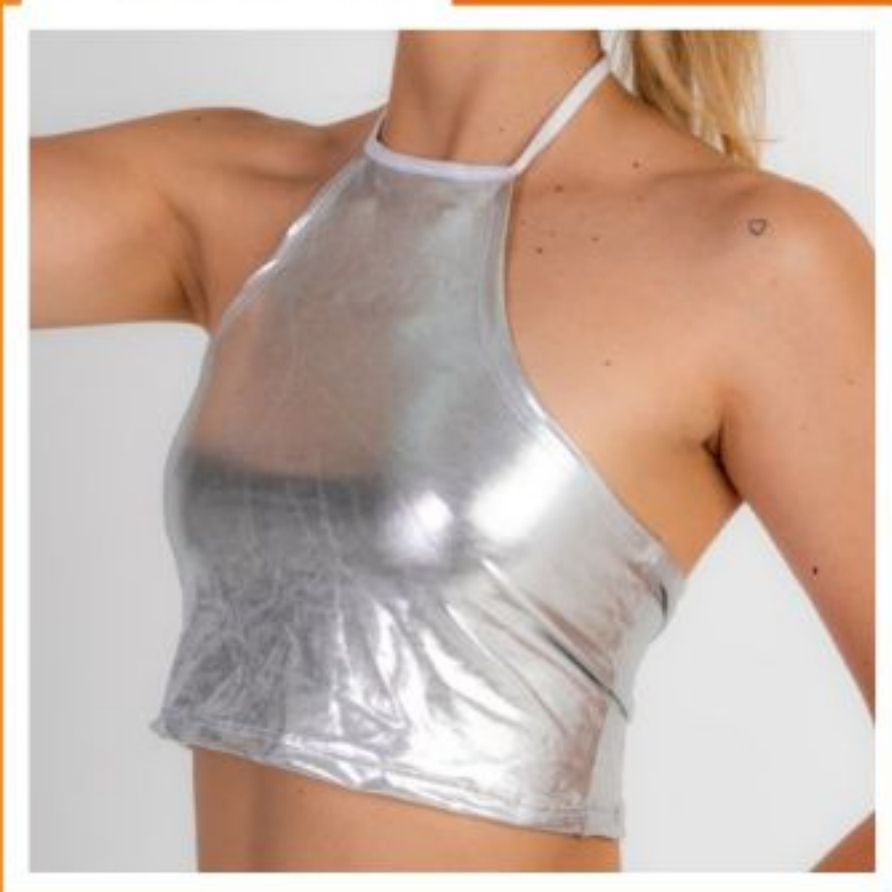

CAIXA ABERTA
MÍNIMO 10 UNID.

R$ 25,99

CAIXA FECHADA
ACIMA DE 50 UNID.

R$ 23,99

INFORMAÇÕES DO PRODUTO:
TAMANHO: ÚNICO

PRATA, DOURADO, VERMELHO, ROXO,
ROSA, PINK, VERDE, AZUL, FURTA-COR.

CROPPED METÁLICO PRATA

ADULTO

FAN
BYA