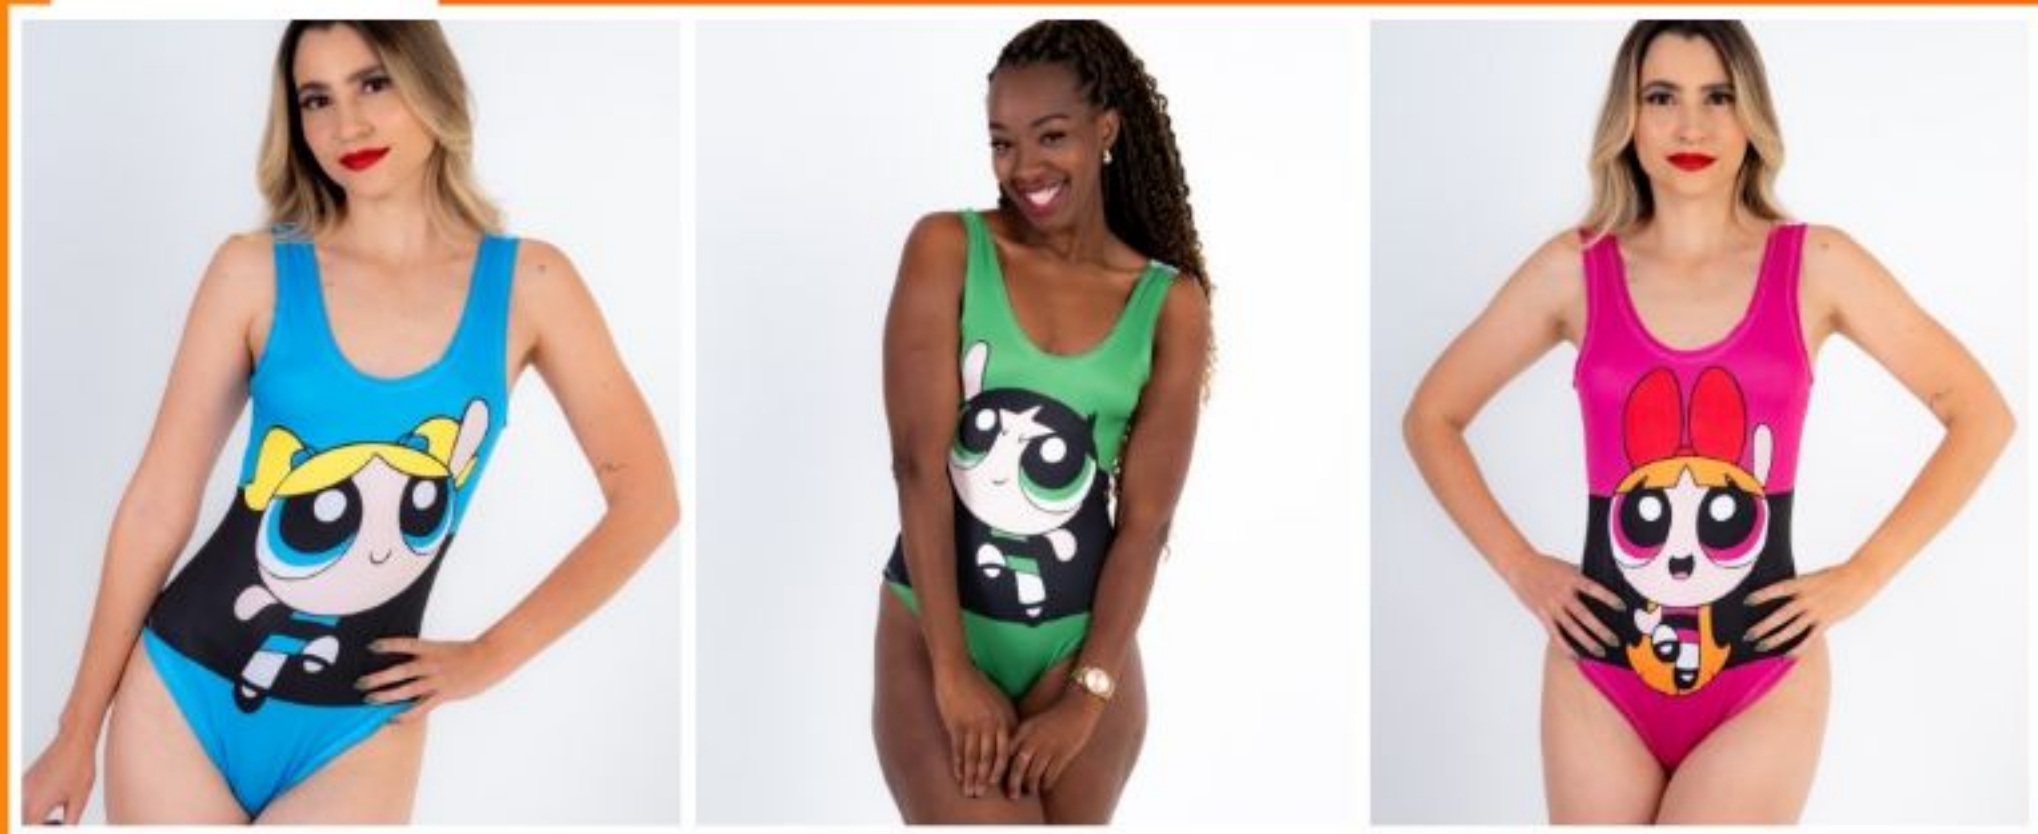

CL 028SO

ACESSÓRIOS NÃO INCLUSOS

BODY SUPER PODEROSAS SORTIDOS

ADULTO

CAIXA ABERTA
MÍNIMO 10 UNID.

R$ 25,99

CAIXA FECHADA
ACIMA DE 50 UNID.

R$ 23,99

INFORMAÇÕES DO PRODUTO:
TAMANHO: UNICO

FAN
BYA