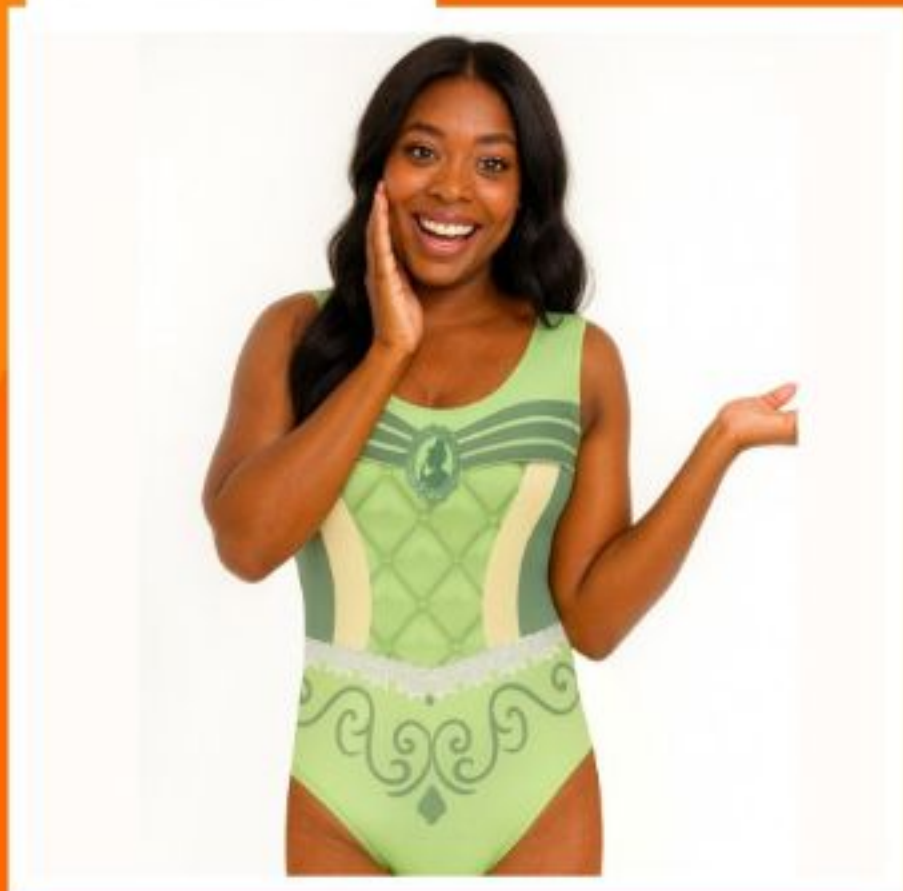

CL 032TI

BODY TIANA

ADULTO

CAIXA ABERTA
MÍNIMO 10 UNID.

R$ 25,99

CAIXA FECHADA
ACIMA DE 50 UNID.

R$ 23,99

INFORMAÇÕES DO PRODUTO:
TAMANHO: UNICO

CL 032BA