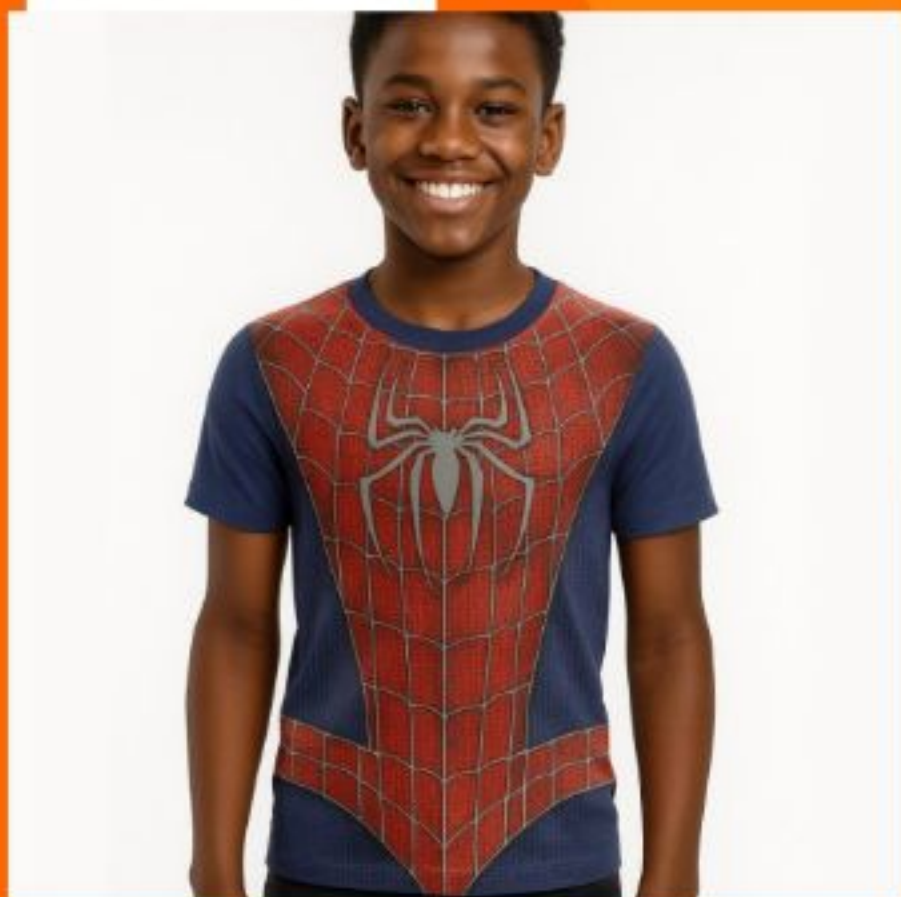

CI 023HA

CAIXA ABERTA
MÍNIMO 10 UNID.

R$ 34,99

CAIXA FECHADA
ACIMA DE 50 UNID.

R$ 29,99

INFORMAÇÕES DO PRODUTO:
TAMANHO: P, M, G

ACESSÓRIOS NÃO INCLUSOS

CAMISETA HOMEM ARANHA

INFANTIL

CI 023CA