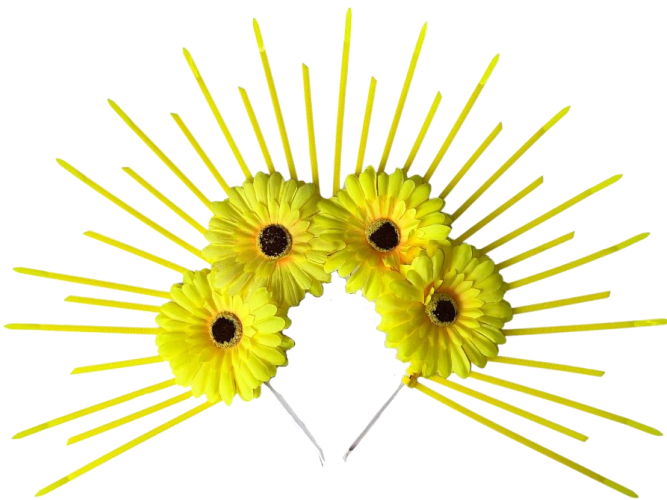

Ref: 608-449
ARCO DEUSA GIRASSOL
R$ 22,70