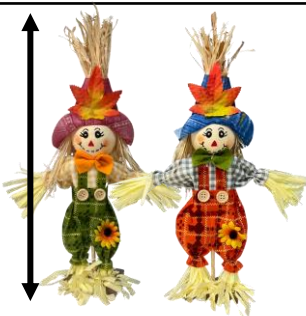

35cm

Ref: 607-558
ESPANTALHO 35CM BASE
FESTA JUNINA

R$ 11,66

CX: 60
Tam:
Comp: Madeira, palha e poliéster
Obs: PREÇO UNITÁRIO
MÍNIMO 6 UNIDADES SORTIDAS