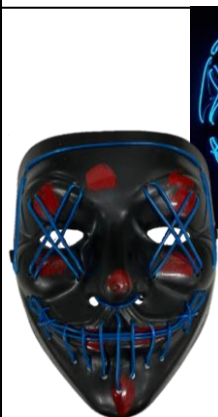

Ref: 603-222
MASCARA NOITE DE CRIME C/
LED - KISS ME LED

R\$ 33,00

CX: 72
Tam:
Comp: Plástico
Obs: COM LUZES - JÁ VEM COM
PILHAS - CORES SORTIDAS
MÍNIMO 12 UNIDADES

Ref: 817-755
MASCARA NOITE DE CRIME C/
LED AZUL