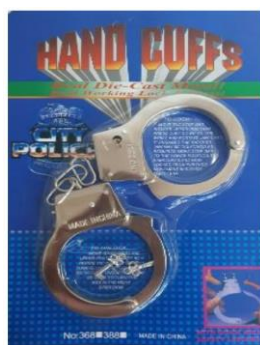

Ref: 517-334
AC. POL. ALGEMA PRATA LUXO

R$ 6,28
CX: 120
Tam:
Comp: Metal
Obs: **MÍNIMO 12 UNIDADES**