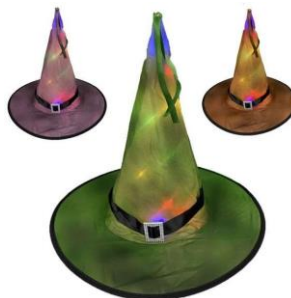

R$ 15,00

CX: 0
Tam:
Comp: Poliéster
Obs: CORES SORTIDAS

Ref: JN-2539
CHAPEU BRUXA C/ FIVELA
GLITTER