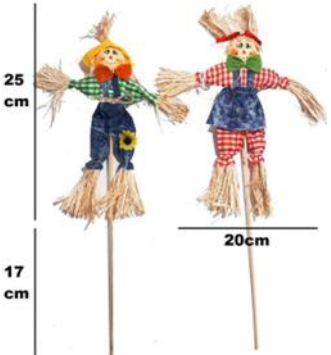

25 cm

20cm

17 cm

Ref: 017-000
ESPANTALHO MINI 42 CM C/
VARETA

R$ 6,88

CX: 120
Tam:
Comp: Madeira, palha e poliéster
Obs: PREÇO UNITÁRIO
**MINIMO 12 UNIDADES SORTIDAS
MEDIDA DO ESPANTALHO: 25CM**