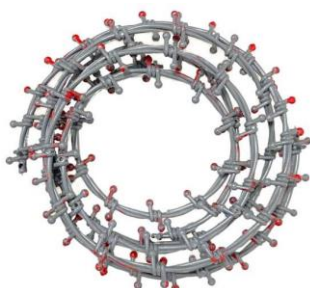

Ref: CN-0968
ACES. DECORATIVO TIPO ARAME FARPADO C/ SANGUE

R$ 10,98

CX: 0
Tam:
Comp: Plástico
Obs: 02 UNID C/ 83CM CADA