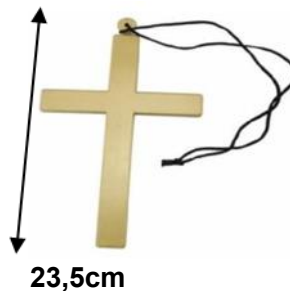

R$ 4,56

CX: 60
Tam:
Comp: Plástico
Obs: **MÍNIMO 12 UNIDADES**