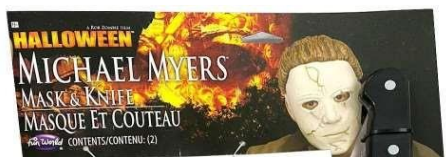

MÁSCARAS LICENCIADAS

Ref: FUN-7594
MÁSCARA MICHAEL MYERS C/ FACA
R\$ 99,52

Ref: FUN-2148
MÁSCARA MICHAEL MYERS
R\$ 56,54

ESGOTADO

Ref: FUN-5179
MÁSCARA PÂNICO DE BORRACHA C CAPUZ
R\$ 62,18

ESGOTADO

Ref: FUN-3795
MÁSCARA PÂNICO DE BORRACHA C/ FACA
R\$ 61,24