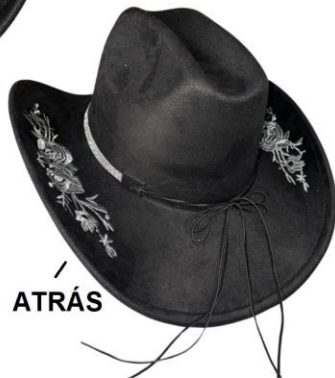

FRENTE

Ref: 610-886

CHAPEU VAQUEIRA
PRETO BORDADO
SUPER LUXO

R$ 35,34

MÍNIMO 3 UNIDADES

CAIXA FECHADA C/ 72

ATRÁS

FRENTE

Ref: 611-098

CHAPEU COUNTRY
PRETO SUPER LUXO

R$ 31,94

MÍNIMO 3 UNIDADES

CAIXA FECHADA C/ 60

ATRÁS

FRENTE

Ref: 611-128

CHAPEU COWBOY C/
FITA TOURO SUPER
LUXO

R$29,16

MÍNIMO 3 UNIDADES

CAIXA FECHADA C/ 60

ATRÁS

FRENTE

Ref: 611-135

CHAPEU COWBOY
C/ FITA MARROM
SUPER LUXO

R$ 31,94

MÍNIMO 3 UNIDADES

CAIXA FECHADA C/ 60

ATRÁS

Ref: 610-916

CHAPEU MARROM
GANGSTER SUPER
LUXO

R$ 16,12

**MÍNIMO 4 UNIDADES
SORTIDO**

CAIXA FECHADA C/ 240

Ref: 610-503

CHAPEU PRETO
TOPO ARREDONDADO

R$ 14,98

MÍNIMO 6 UNIDADES

CAIXA FECHADA C/ 120