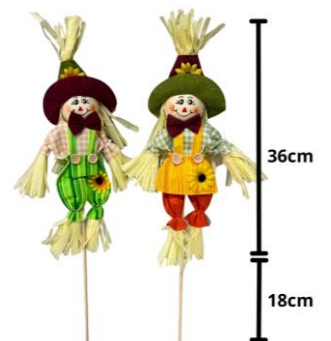

R\$ 14,99

CX: 60
Tam:
Comp: Madeira, palha e poliéster
Obs: PREÇO UNITÁRIO
MINIMO 4 UNIDADES SORTIDAS

35cm

Ref: 607-558
ESPANTALHO 35CM BASE
FESTA JUNINA

R\$ 11,66

CX: 60
Tam:
Comp: Madeira, palha e poliéster
Obs: PREÇO UNITÁRIO
MÍNIMO 6 UNIDADES SORTIDAS