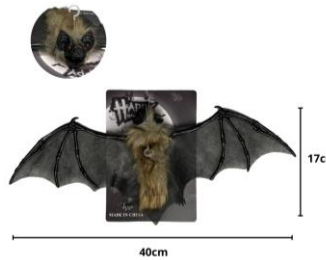

Ref: 609-149
 DEC. MORCEGO 40CM

R\$ 12,20

CX: 0
 Tam: 17CM X 40CM
 Comp: Poliéster, arame e plastico
 Obs:

Ref: 117-343
 .DEC. ARANHA PELUCIA 32CM

R\$ 10,29

CX: 72
 Tam:
 Comp: Poliéster, arame e plastico
 Obs: TAMANHO: 32CM