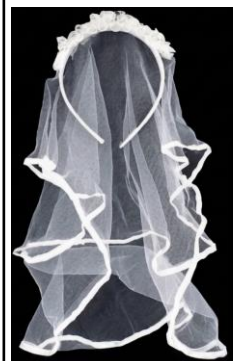

Ref: 917-646
PERUCA FRANCISCANO

R$ 24,00

CX: 50
Tam:
Comp: Fio Sintético
Obs:

Ref: 317-385
AC. COLAR CRUZ PADRE

R$ 4,56

CX: 60
Tam:
Comp: Plástico
Obs: **MÍNIMO 12 UNIDADES**

Ref: 607-855
AC. COLAR CRUZ PADRE
METALIZADA

R$ 8,76

CX: 0
Tam: 23,5CM
Comp: Plástico
Obs:

Ref: 608-982
VEU DUPLO COM FLORES

R$ 4,84

CX: 24
Tam:
Comp: Poliéster e Plástico
Obs: **MÍNIMO 12 UNIDADES SORTIDAS**

Ref: 817-748
ARCO NOIVA VEU 30CM
SIMPLES

R$ 4,46

CX: 120
Tam:
Comp: Poliéster e Plástico
Obs: **MÍNIMO 12 UNIDADES**

Ref: 608-456
VEU NOIVA GIRASSOL 30CM

R$ 9,74

CX: 24
Tam:
Comp: Poliéster e Plástico
Obs:

Ref: 611-821
KIT VEU NOIVA GIRASSOL E
BUQUE GIRASSOL

R$ 16,76

CX: 120
Tam:
Comp: Poliéster e Plástico
Obs: **MÍNIMO 12 UNIDADES**

Ref: 611-159
BUQUE GIRASSOL

R$ 8,88

CX: 120
Tam:
Comp: Plástico
Obs: **MÍNIMO 6 UNIDADES SORTIDO**

Ref: 611-838
KIT ARCO NOIVA VEU
SIMPLES E BUQUE GIRASSOL

R$ 12,00

CX: 120
Tam:
Comp: Poliéster e Plástico
Obs: **MÍNIMO 12 UNIDADES**

Ref: 605-257
LUA DE RENDA ARRASTAO
BRANCA

R$ 6,46

CX: 72
Tam:
Comp: Poliamida e Elastano
Obs: **MÍNIMO 12 UNIDADES**