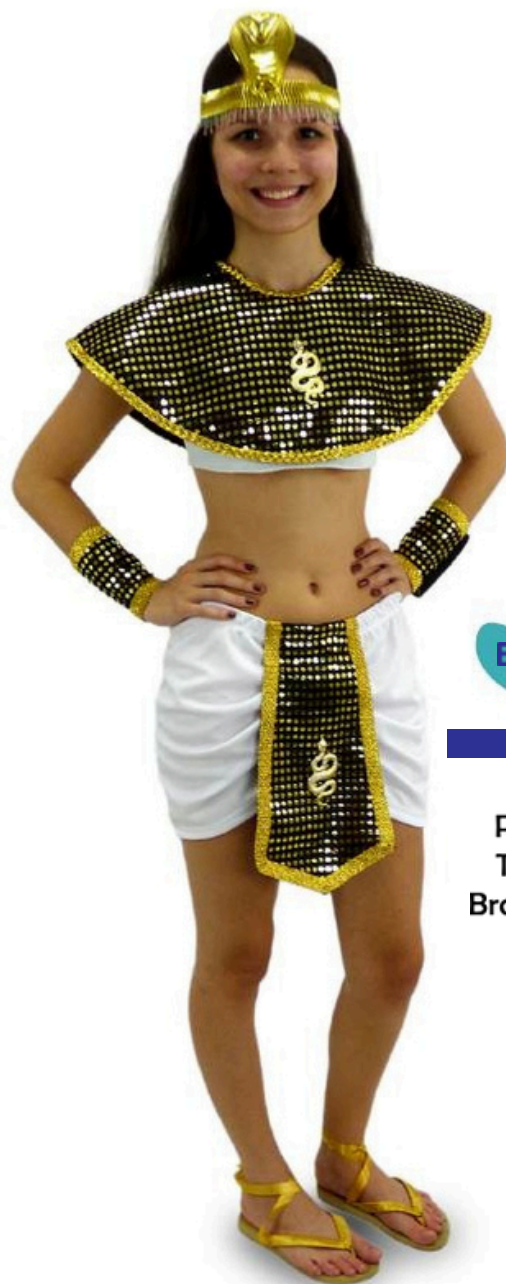

ED 251

Saia
Peitoral
Testeira
Braçadeiras

P/M/G/GG